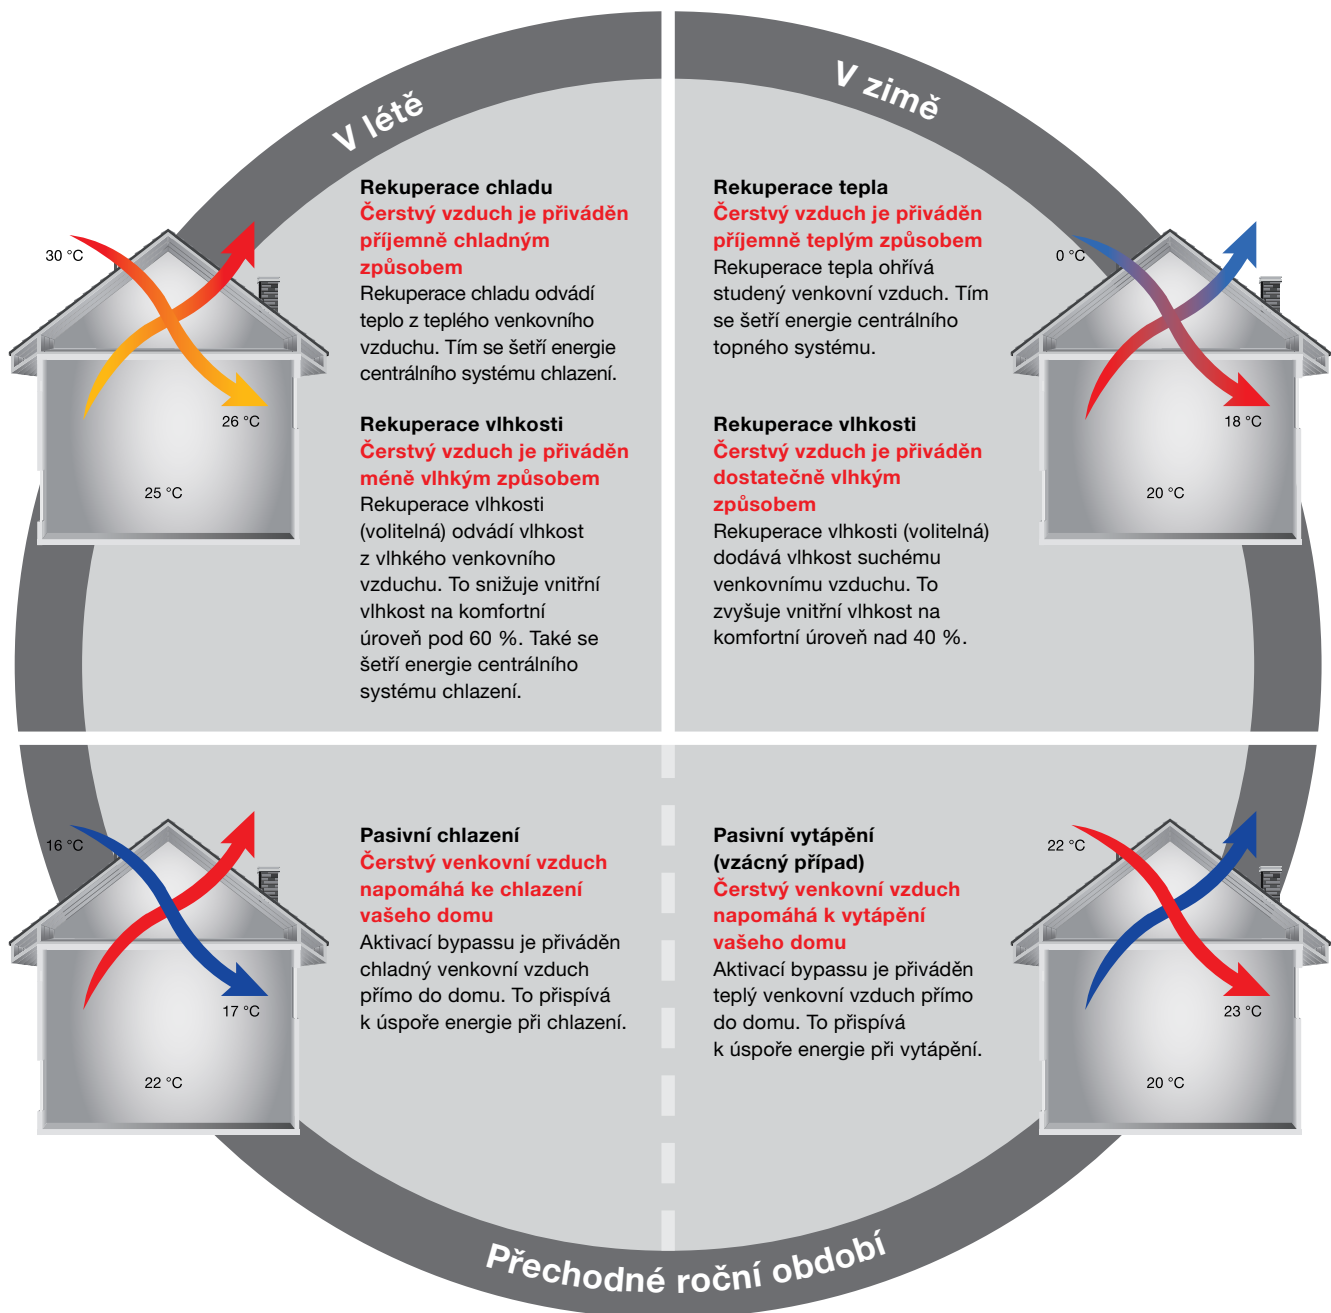

Vždy to nejlepší klima pro

VYVÁŽENÉ VĚTRÁNÍ S CLIMATE SWITCH®

Příjemné vnitřní klima po celý rok – bez starostí

Získejte z větracího systému maximum – bez starostí

Během horkých letních dní, v mrazivých zimách a při neustále se měnícím ročním období teď ještě více potřebujeme co nejpříjemnější vnitřní klima, abychom se doma cítili spokojeně. S Climate Switch od společnosti Zehnder vaše větrací jednotka automaticky dodává čerstvý vzduch v každé roční době a stará se tak o stabilní vnitřní klima vysoké kvality, a to navíc energeticky účinným způsobem.

Při použití Climate Switch®

Toto logo najdete na každé jednotce ComfoAir Q a můžete si být jisti, že budete mít po celý rok k dispozici to nejlepší automaticky regulované vnitřní klima – bez starostí.

- ✔ **Optimální komfort a lepší kvalita vzduchu v interiéru**
Pocítíte ten rozdíl! Budete mít více energie, snadněji se budete soustředit a budete v lepší náladě.
- ✔ **Nižší náklady na energie**
Rekuperace tepla, chladu a vlhkosti má vysokou úroveň energetické účinnosti.
- ✔ **Pohoda a dobré zdraví**
Climate Switch zajišťuje přívod čerstvého vzduchu do celého domu, účinné odfiltrování nezdravých částic ze vzduchu a dokonale vyváženou vlhkost.

Jak Climate Switch funguje?

Z-ZGCZ-V0421-CSY-FLY-ClimateSwitch, cz, změny vyhrazeny bez upozornění

Příklad řešení Climate Switch

Technologie uvnitř produktu ComfoAir Q automaticky volí nejlepší možný režim pro zajištění nejkomfortnějšího vnitřního klima.